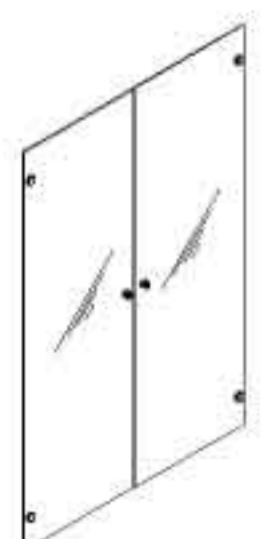

W39 - H80 - T0,5

HJT 5635

W120 - D120 - H75

HRC 5930

W113 - D34 - H29

HIGH GLASS DOOR**JOINING TOP****COUNTER TOP WITH METAL STAND**HST 5003A
(For HST 5210A)

W39 - H120 - T0,5

HJT 5636