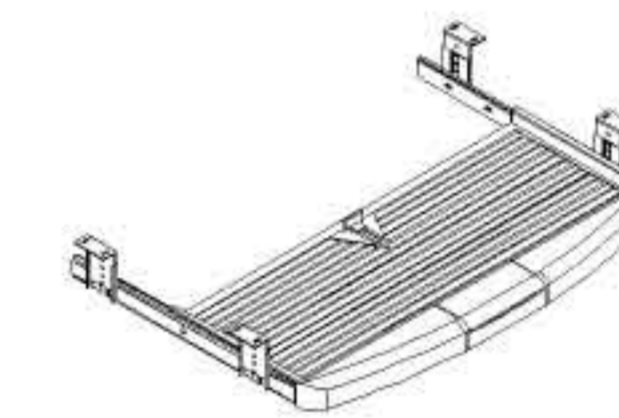

KK HCT 55/5531 W66 - D5 - H72

FULL HEIGHT WARDROBE**JOINING TOP****KEYBOARD TRAY**

HST 5457

W79 - D40 - H202

HJT 5632

W80 - D80 - T3

KYB
(BLACK)

W55 - D40 - H8