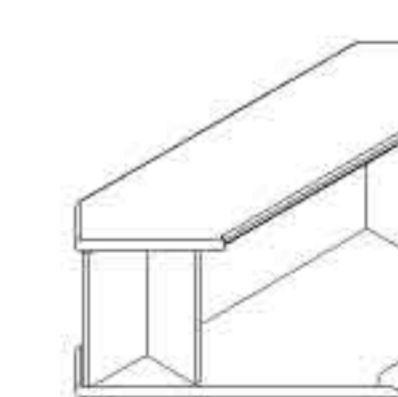

HRC 5930A W115 - D60 - H44